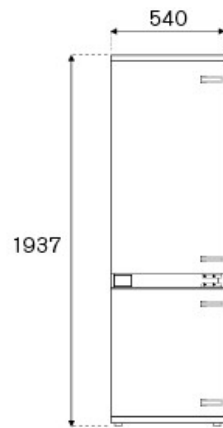

### Koelkasten

Afmeting	60 cm
Total volume	267 L
Koelsysteem	Total no frost
Interface	internal digital LED touch interface
Programma opties	Super cool, super freeze, eco mode, vacation mode
Verlichting	backlit LED panel
Open deur alarm	ja
Afwerking deur	Geïntegreerd
Cabinet finishing	plastic white
Capaciteit koelkast	200 L
Draagplateaus	4 height-adjustable + 1 stationary
Lade koelkast	1 + 1 fresco drawer with separate temperature and humidity control
Deurvakken	3 height-adjustable bins + 1 gallon-sized bin
Capaciteit vriezer	67 L
Vrieslade	3
Geluidsniveau	41 dbA

# Afmetingen

---

FRONT

TOP