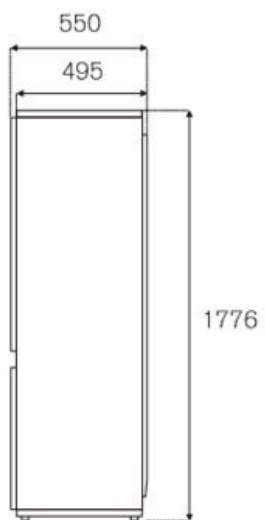

60 cm inbouw, 177 cm, sleepdeur Professional Series

€ 1.320

REF603BBNPTC-S

Deze sleepdeur inbouwkoelkast van 60 cm heeft een inhoud van 237 liter, waarvan 170 liter voor de koelkast en 67 liter voor de vriezer. De deuren zijn omkeerbaar en kunnen worden voorzien van panelen voor links- of rechtsdraaiende installatie.

Energie-efficiëntieklasse E.

[Guarda online](#)

Specificaties

Eigenschappen

Koelkasten

Afmeting	60 cm
Koelsysteem	Total no frost
Interface	internal digital LED touch interface
Programma opties	Super cool, super freeze, eco mode, vacation mode
Verlichting	Backlit LED panel
Afwerking deur	Geïntegreerd
Cabinet finishing	plastic white
Capaciteit koelkast	170 L
Draagplateaus	3 variabel + 1 vast
Lade koelkast	1 + 1 fresco drawer with separate temperature and humidity control
Deurvakken	2 height-adjustable bins + 1 stationary gallon-sized bin
Capaciteit vriezer	67 L
Vrieslade	3
Geluidsniveau	41 dbA

Technische specificaties

Energie klasse	E
Aansluitwaarden	220-240V - 50/60 Hz
Nominaal vermogen	100
Annual energy consumption (kWh)	235

Afmetingen

SIDE

FRONT