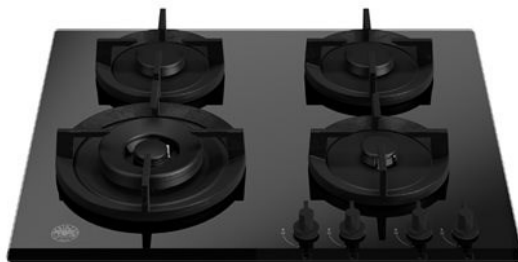

60cm gas op glas, wok Modern Series

P604LMODGNE

Deze Bertazzoni Modern Serie 60cm gaskookplaat is afgewerkt in stijlvol zwart glas. Met vier matzwarte monobloc-branders en nauwkeurige metalen bedieningsknoppen, maakt het koken eenvoudig, veelzijdig en nauwkeurig. Een 4kW wokbrander geeft nog meer power. De gietijzeren pandragers zijn zowel solide als veilig voor veilig gebruik.

Specificaties

Eigenschappen

Vangschaal

Afmeting	60 cm
Gasbranders	4
Vangschaal type	gas
Vangschaal design	gehard glas
Kookplaat bediening	knoppen
knoppen	zwart soft grip
Brander type	mat zwart mono-block
Pandrager	gietijzer
Vlambeveiliging	ja
Éénknopsontsteking	ja

Kook zones

Wok	4 kW
Medium brander	0.60 kW - 1.75 kW
Sudder brander	0.48 kW - 1 kW

Technische specificaties

Aansluitwaarden	220/240 V - 50/60 Hz - 1 A
Nominaal vermogen	1 W

Afmetingen