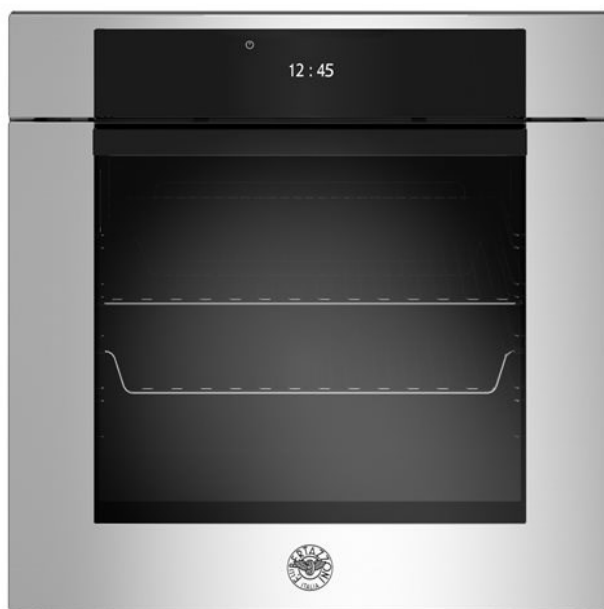

60cm elektrische inbouwoven, TFT display, pyrolyse Modern Series

F6011MODPTX

Deze Bertazzoni Modern Serie 60cm pyrolyse inbouwoven biedt de grootste binnenoven inhoud in zijn klasse, namelijk maar liefst 76 liter. Met 11 functies is het ideaal voor allerlei gerechten, zoals bakken of recepten die traag koken vereisen, zoals ovenschotels. De conventionele stand is uitstekend voor het bakken van cakes, terwijl de hetelucht stand zorgt voor een gelijkmatige warmteverdeling op alle vijf niveaus voor braden en bakken zonder smaakoverdracht. Met de infraroodgrill is krachtig schroeien en grillen over een groot oppervlak mogelijk. Het pyrolyse reiniging systeem is gebaseerd op het gebruik van een programma met zeer hoge temperaturen. Hiermee reinigt u de oven gemakkelijk zelf zonder gebruik te maken van reinigingsmiddelen. De oven kan gemakkelijk worden bediend d.m.v. een groot gebruiksvriendelijk TFT display. Hiermee wordt ook de kerntemperatuurmeter en de Bertazzoni Assistant bedient. De soft open & close deur is voorzien van viervoudig glas voor een veilig en efficiënt gebruik. Verkrijgbaar in roestvrij staal, zink, koper en carbonio