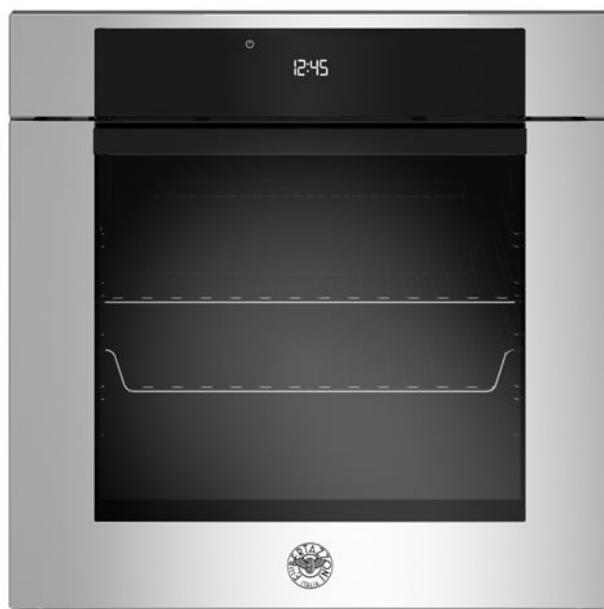

60cm elektrische inbouwoven, LCD display, pyrolyse Modern Series

F6011MODPLX

Deze Bertazzoni Modern Serie 60cm pyrolyse inbouwoven biedt de grootste binnenoven inhoud in zijn klasse van 76 liter. Met 11 functies is het ideaal voor allerlei gerechten, zoals bakken of recepten die traag koken vereisen, zoals ovenschotels. De conventionele stand is uitstekend voor het bakken van cakes, terwijl de hetelucht stand zorgt voor een gelijkmatige warmteverdeling op alle vijf niveaus voor braden en bakken zonder smaakoverdracht. Met de infraroodgrill is krachtig schroeie en grillen over een groot oppervlak mogelijk. De oven kan gemakkelijk worden bediend met metalen knoppen en een groot helder LCD display. Met een soepel openende ovendeur een metalen handvat voor gebruiksgemak. Het pyrolyse reiniging systeem is gebaseerd het gebruik van een programma met zeer hoge temperaturen. Hiermee reinigt u de oven zonder gebruik te maken van reinigingsmiddelen. De soft open & close deur is voorzien van viervoudig glas voor veiligheid en efficiëntie. Verkrijgbaar in roestvrij staal en carbonio

Specificaties

Eigenschappen

Oven cavity

Afmeting	60 cm
Energiebron oven	elektrisch
Oven type	elektrische pyrolyse
Type grill	elektrisch
Oven functies	Assistant / bakken / convectie / convectie / convectie grill / grill / onderwarmte / reiniging / snel voorverwarmen / Speciale functies / turbo
Inhoud	76 L
Oven bediening	tiptoets LCD display
Binnendeur oven	viervoudig
Glas binnendeur oven verwijderbaar.	ja
Afwerking binnenoven	pyrolyse grijs emaille
Deurgreep oven	doorzichtig glass
Kook niveaus oven	5
Timer	digitale programmaklok tiptoets
Automatische kook instellingen	met assistent
Deurscharnier	soft-motion
Draadroosters	1 heavy duty flat + 1 heavy duty shaped
Braadslede	1 enamelled
Ovenverlichting	dubbel lateraal
Speciale functies	eco / sabbat / rijzen / ontdooien / warmhouden / drogen
Reinigingssysteem	Pyrolyse reiniging (met Eco functie)