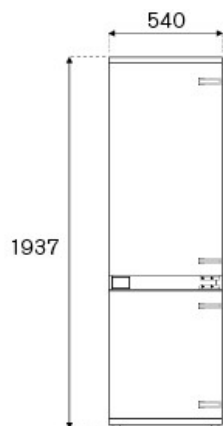

60 cm inbouw koel-vriescombinatie, 194 cm, deur op deur
Modern Series

€ 1.590

REF604BBNPTC

Deze Bertazzoni inbouwkoelkast 60 cm heeft een totale inhoud van 267 liter. De koelkast is voorzien van 5 plateaus waarvan 4 in hoogte verstelbaar, en 4 in hoogte verstelbare deurvakken waarvan 1 voor hogere flessen. Met de Fresco Lade kun je een onafhankelijke temperatuur instellen om je vlees en vis beter te bewaren.

Deze paneelklare koelkast met omkeerbare, deur-op-deur Hettich-scharnieren, is compatibel voor links- of rechtsscharnierende installatie, waardoor installatie met minimale zijdelingse ruimte mogelijk is in vergelijking met aangrenzende meubels. E energielasse.

[Guarda online](#)

Specificaties

Eigenschappen

Koelkasten

Afmeting	60 cm
Total volume	267 L
Koelsysteem	Total no frost
Interface	internal digital LED touch interface
Programma opties	Super cool, super freeze, eco mode, vacation mode
Verlichting	backlit LED panel
Open deur alarm	ja
Afwerking deur	Geïntegreerd
Cabinet finishing	plastic white
Capaciteit koelkast	200 L
Draagplateaus	4 height-adjustable + 1 stationary
Lade koelkast	1 + 1 fresco drawer with separate temperature and humidity control
Deurvakken	3 height-adjustable bins + 1 gallon-sized bin
Capaciteit vriezer	67 L
Vrieslade	3
Geluidsniveau	41 dbA

Technische specificaties

Energie klasse	E
Aansluitwaarden	220-240V, 50/60 Hz
Nominaal vermogen	100 W
Annual energy consumption (kWh)	232

Afmetingen

FRONT

TOP