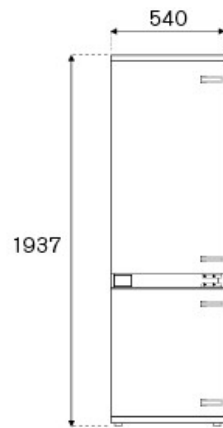

Afmetingen

FRONT