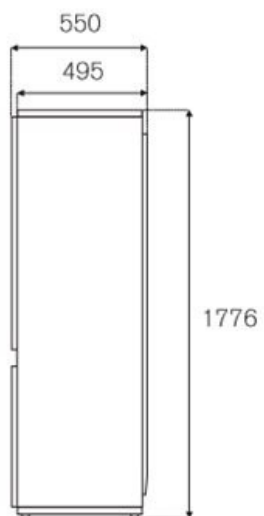

60 cm inbouw, 177 cm, sleepdeur Modern Series

€ 1.390

REF603BBNPTC

Deze inbouwkoelkast van 60 cm heeft een inhoud van 237 liter, waarvan 170 liter voor de koelkast en 67 liter voor de vriezer. De deuren zijn omkeerbaar en kunnen worden voorzien van panelen voor links- of rechtsdraaiende installatie.

Energie-efficiëntieklasse E.

[Guarda online](#)

Specificaties

Eigenschappen

Koelkasten

Afmeting	60 cm
Koelsysteem	Total no frost
Interface	internal digital LED touch interface
Programma opties	Super cool, super freeze, eco mode, vacation mode
Verlichting	Backlit LED panel
Afwerking deur	Geïntegreerd
Cabinet finishing	plastic white
Capaciteit koelkast	170 L
Draagplateaus	3 variabel + 1 vast
Lade koelkast	1 + 1 fresco drawer with separate temperature and humidity control
Deurvakken	2 height-adjustable bins + 1 stationary gallon-sized bin
Capaciteit vriezer	67 L
Vrieslade	3
Geluidsniveau	41 dbA

Technische specificaties

Energie klasse	E
Aansluitwaarden	220-240 V 50/60 HZ
Nominaal vermogen	100
Annual energy consumption (kWh)	235

Afmetingen

SIDE

FRONT