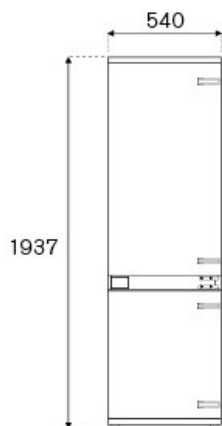

60 cm inbouw, 194 cm, sleepdeur Master Series

€ 1.490

REF604BBNPTC-S

Deze Bertazzoni inbouwkoelkast van 60 cm heeft een totale inhoud van 267 liter. De koelkast is voorzien van 5 plateaus waarvan 4 in hoogte verstelbaar, en 4 in hoogte verstelbare deurvakken waarvan 1 voor hogere flessen. Met de Fresco lade stel je een onafhankelijke temperatuur in, om je vlees en vis beter te bewaren.

[Guarda online](#)

Specificaties

Eigenschappen

Koelkasten

Afmeting	60 cm
Koelsysteem	Total no frost
Interface	internal digital LED touch interface
Programma opties	Super cool, super freeze, eco mode, vacation mode
Verlichting	backlit LED panel
Open deur alarm	ja
Afwerking deur	Geïntegreerd
Cabinet finishing	white
Capaciteit koelkast	200 L
Draagplateaus	4 height-adjustable + 1 stationary
Lade koelkast	1 + 1 fresco drawer with separate temperature and humidity control
Deurvakken	3 height-adjustable bins + 1 gallon-sized bin
Capaciteit vriezer	67 L
Vrieslade	3
Geluidsniveau	41 dbA

Technische specificaties

Energie klasse	E
Aansluitwaarden	220-240V, 50/60 Hz
Nominaal vermogen	100 W
Annual energy consumption (kWh)	232

Afmetingen

FRONT

TOP