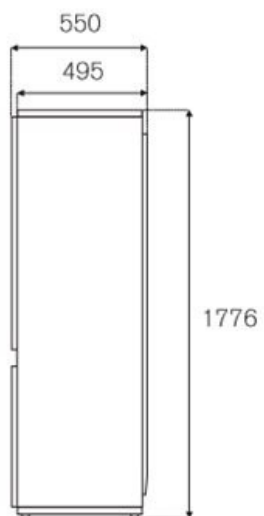

### Koelkasten

Afmeting	60 cm
Koelsysteem	Total no frost
Interface	internal digital LED touch interface
Programma opties	Super cool, super freeze, eco mode, vacation mode
Verlichting	Backlit LED panel
Afwerking deur	Geïntegreerd
Cabinet finishing	plastic white
Capaciteit koelkast	170 L
Draagplateaus	3 variabel + 1 vast
Lade koelkast	1 + 1 fresco drawer with separate temperature and humidity control
Deurvakken	2 height-adjustable bins + 1 stationary gallon-sized bin
Capaciteit vriezer	67 L
Vrieslade	3
Geluidsniveau	41 dbA

# Afmetingen

---

SIDE

FRONT