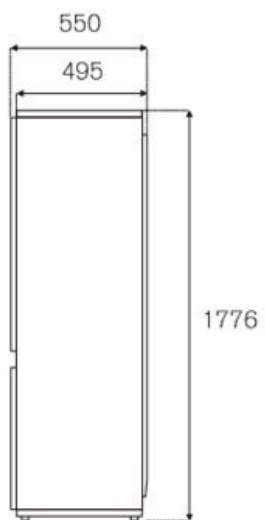

60 cm inbouw, 177 cm, sleepdeur Master Series

€ 1.320

REF603BBNPTC-S

Deze sleepdeur inbouwkoelkast van 60 cm heeft een inhoud van 237 liter, waarvan 170 liter voor de koelkast en 67 liter voor de vriezer. De deuren zijn omkeerbaar en kunnen worden voorzien van panelen voor links- of rechtsdraaiende installatie.

Energie-efficiëntieklasse E.

[Guarda online](#)

Specificaties

Eigenschappen

Koelkasten

| | |
|---------------------|--|
| Afmeting | 60 cm |
| Koelsysteem | Total no frost |
| Interface | internal digital LED touch interface |
| Programma opties | Super cool, super freeze, eco mode, vacation mode |
| Verlichting | Backlit LED panel |
| Afwerking deur | Geïntegreerd |
| Cabinet finishing | plastic white |
| Capaciteit koelkast | 170 L |
| Draagplateaus | 3 variabel + 1 vast |
| Lade koelkast | 1 + 1 fresco drawer with separate temperature and humidity control |
| Deurvakken | 2 height-adjustable bins + 1 stationary gallon-sized bin |
| Capaciteit vriezer | 67 L |
| Vrieslade | 3 |
| Geluidsniveau | 41 dbA |

Afmetingen

SIDE

FRONT