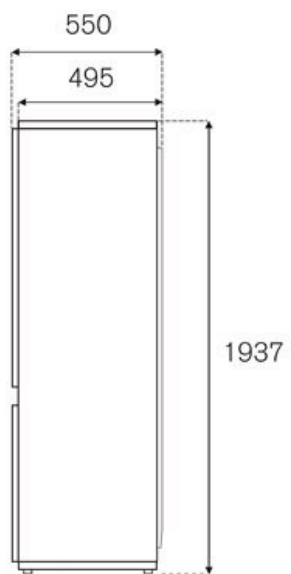

### Koelkasten

Afmeting	70 cm
Total volume	341 L
Koelsysteem	Total no frost
Interface	internal digital LED touch interface
Programma opties	Super cool, super freeze, eco mode, vacation mode
Verlichting	backlit LED panel
Afwerking deur	Geïntegreerd
Cabinet finishing	plastic white
Capaciteit koelkast	257 L
Draagplateaus	3 variabel + 1 vast
Lade koelkast	1 + 1 fresco drawer with separate temperature control
Deurvakken	3 height-adjustable bins + 1 gallon-sized bin
Capaciteit vriezer	84 L
Vrieslade	3
Geluidsniveau	41 dbA

# Afmetingen

---

**SIDE**

**FRONT**