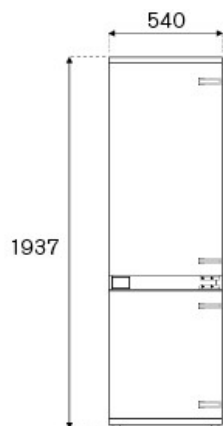

### Koelkasten

Afmeting	60 cm
Koelsysteem	Total no frost
Interface	internal digital LED touch interface
Programma opties	Super cool, super freeze, eco mode, vacation mode
Verlichting	backlit LED panel
Afwerking deur	Geïntegreerd
Cabinet finishing	white
Capaciteit koelkast	200 L
Draagplateaus	4 height-adjustable + 1 stationary
Lade koelkast	1 + 1 fresco drawer with separate temperature and humidity control
Deurvakken	3 height-adjustable bins + 1 gallon-sized bin
Capaciteit vriezer	67 L
Vrieslade	3
Geluidsniveau	41 dbA

# Afmetingen

---

FRONT

TOP