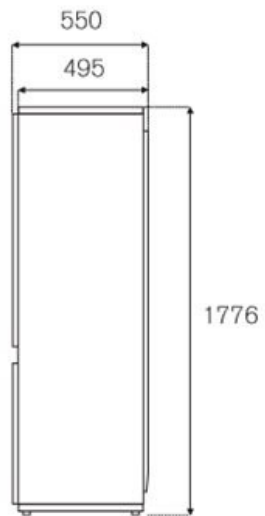

60 cm inbouw, 177 cm, sleepdeur Heritage Series

€ 1.390

REF603BBNPTC

Deze inbouwkoelkast van 60 cm heeft een inhoud van 237 liter, waarvan 170 liter voor de koelkast en 67 liter voor de vriezer. De deuren zijn omkeerbaar en kunnen worden voorzien van panelen voor links- of rechtsdraaiende installatie.

Energie-efficiëntieklasse E.

[Guarda online](#)

Specificaties

Eigenschappen

Koelkasten

Afmeting	60 cm
Koelsysteem	Total no frost
Interface	internal digital LED touch interface
Programma opties	Super cool, super freeze, eco mode, vacation mode
Verlichting	Backlit LED panel
Afwerking deur	Geïntegreerd
Cabinet finishing	plastic white
Capaciteit koelkast	170 L
Draagplateaus	3 variabel + 1 vast
Lade koelkast	1 + 1 fresco drawer with separate temperature and humidity control
Deurvakken	2 height-adjustable bins + 1 stationary gallon-sized bin
Capaciteit vriezer	67 L
Vrieslade	3
Geluidsniveau	41 dbA

Technische specificaties

Energie klasse	E
Aansluitwaarden	220-240 V 50/60 HZ
Nominaal vermogen	100
Annual energy consumption (kWh)	235

Afmetingen

SIDE

FRONT