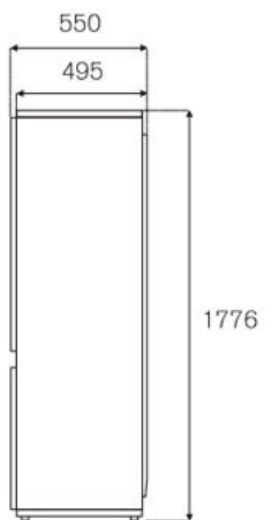

### Koelkasten

Afmeting	60 cm
Koelsysteem	Total no frost
Interface	internal digital LED touch interface
Programma opties	Super cool, super freeze, eco mode, vacation mode
Verlichting	Backlit LED panel
Afwerking deur	Geïntegreerd
Cabinet finishing	plastic white
Capaciteit koelkast	170 L
Draagplateaus	3 variabel + 1 vast
Lade koelkast	1 + 1 fresco drawer with separate temperature and humidity control
Deurvakken	2 height-adjustable bins + 1 stationary gallon-sized bin
Capaciteit vriezer	67 L
Vrieslade	3
Geluidsniveau	41 dbA

# Afmetingen

---

SIDE

FRONT